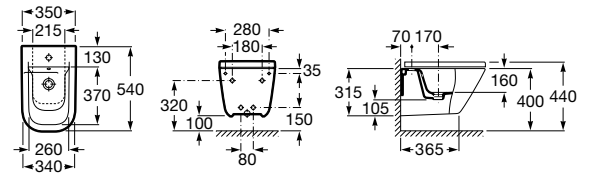

THE GAP

SQUARE - Bidé suspendido sin tapa

MEDIDAS

Longitud 350 mm.

Anchura 540 mm.

Altura 315 mm.

COLORES Y ACABADOS

00 Blanco

Agujeros para grifería: 1 Agujero

Forma: Cuadrado

Tapa: Tapa no incluida

Tipo de instalación: Suspendido

COMPATIBLE

**SQUARE - Tapa para bidé**

806470..4

**SQUARE - Tapa para bidé
con caída amortiguada**