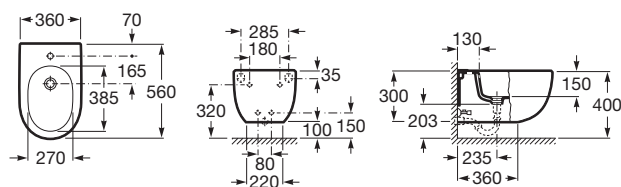

**MERIDIAN**

**Bidé suspendido sin tapa**

MEDIDAS

Longitud 360 mm.

Anchura 560 mm.

Altura 300 mm.

COLORES Y ACABADOS

00 Blanco

Agujeros para grifería: 1 Agujero

Forma: Redondo

Tapa: Tapa no incluida

Tipo de instalación: Suspendido