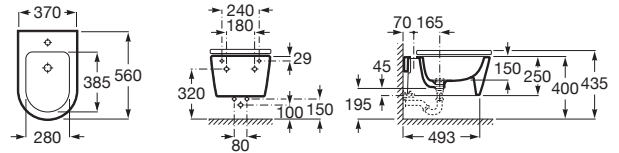

INSPIRA

ROUND - Bidé suspendido sin tapa

MEDIDAS

Longitud 370 mm.

Anchura 560 mm.

Altura 400 mm.

COLORES Y ACABADOS

00 Blanco

Agujeros para grifería: 1 Agujero

Capacidad del bidé (l): 7,2

Conjunto de fijaciones: Incluido

Forma: Redondo

Tapa: Tapa no incluida

Tipo de instalación: Suspendido

COMPATIBLE

ROUND - Tapa de SUPRALIT® para bidé con caída amortiguada