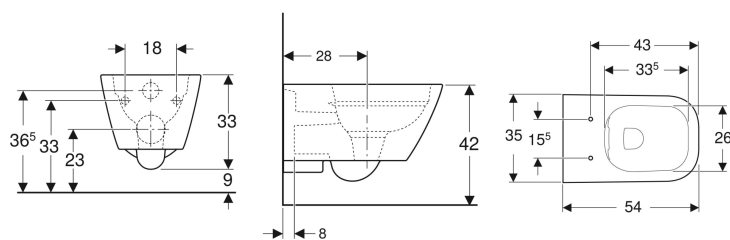

Inodoro suspendido de fondo profundo Geberit Smyle Square, forma cerrada, Rimfree

Imagen de ejemplo

Aplicaciones

- Para cisternas empotradas
- Para sistemas de descarga por presión

Propiedades

- Suspendido
- Inodoro de fondo profundo
- Rimfree

- Fijación simple gracias a la fijación a pared Geberit modelo EFF2 para inodoro
- Tipo 1, cantidad total 6 / 5 l, según EN 997
- Descarga de 4,5 l
- Forma cerrada
- Fijación oculta

Información técnica

Material | Cerámica sanitaria

Volumen de suministro

- Material de fijación

Pedir de manera adicional

- Asiento y tapa del inodoro

N.º de art.	Color / superficie	B	H	T
500.208.01.1	Blanco	35 cm	33 cm	54 cm

- Dependiendo del tipo de montaje, para el montaje se necesitará un juego de conexión Geberit para inodoro suspendido