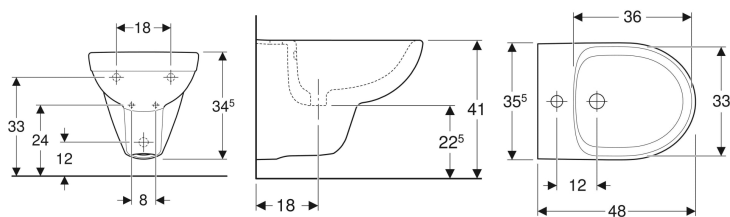

Bidé suspendido Geberit Selnova Compact, proyección reducida

Imagen de ejemplo

Aplicaciones

- Con un agujero para grifo, con latiguillos flexibles

Propiedades

- Suspendido

- Conexión de suministro oculta
- Proyección reducida

Información técnica

Material | Cerámica sanitaria

N.º de art.	Color / superficie	Rebosadero	B	H	T
500.368.01.1	Blanco	Visible	35.5 cm	34.5 cm	48 cm