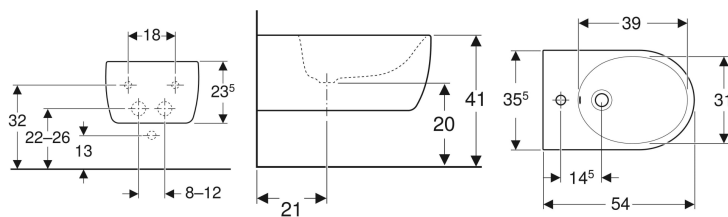

## Bidé suspendido Geberit iCon forma cerrada

Imagen de ejemplo

### Propiedades

- Suspendido
- Conexión de suministro oculta

- Fijación simple mediante fijación a pared Geberit serie EFF2 para bidé
- Forma cerrada
- Fijación oculta

### Volumen de suministro

- Material de fijación

N.º de art.	Color / superficie	Rebosadero	B	H	T
234000000	Blanco	Visible	35.5 cm	23.5 cm	54 cm