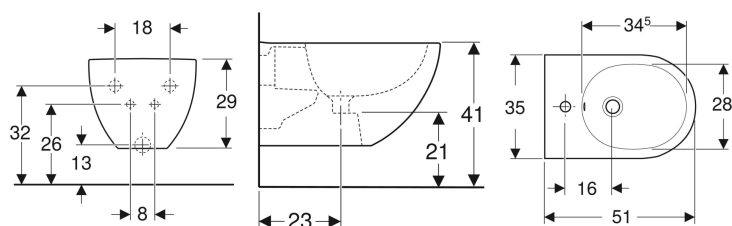

Bidé suspendido Geberit Acanto forma cerrada

Imagen de ejemplo

Aplicaciones

- Con un agujero para grifo, con latiguillos flexibles

Propiedades

- Suspendido
- Conexión de suministro oculta

Volumen de suministro

- Material de fijación

- Fijación simple mediante fijación a pared Geberit serie EFF2 para bidé
- Forma cerrada
- Fijación oculta

Información técnica

Material | Cerámica sanitaria

N.º de art.	Color / superficie	Rebosadero	B	H	T
500.601.01.2	Blanco	Visible	35 cm	29 cm	51 cm