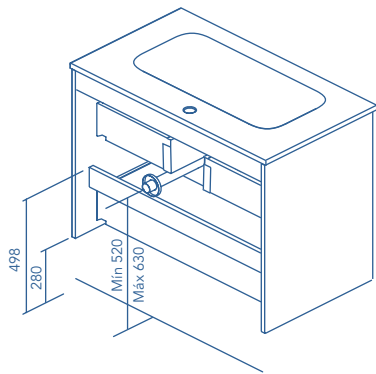

MUEBLES Y AUXILIAR

MUEBLES

Profundidad 45

COLUMNA

Profundidad 24

ALTO

Profundidad 15

ACABADOS

Fondo de tubería de 7 cm.

2 Cajones

2 Cajones - 1 Puerta

1 Puerta - 2 Cajones - 1 Puerta

COSTADOS	FRENTE	CAJONES				TIRADOR	ACABADOS MUEBLE	AMPLITUD DE GAMA	
		Extracción total Hettich	Interior fumé cuero	Organiz. cajón	Soft close			F-46	Suspendido
MDF 16 mm	MDF 16 mm					Tirador integrado frente	Foil 2D / Foil 3D		

\* Las cotas indicadas en el dibujo varían según la altura de los pies del conjunto, si el mueble está suspendido y la altura no se respeta, estas cotas pueden variar. Las cotas están en mm.