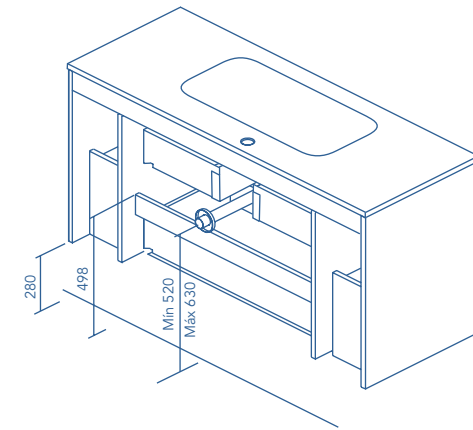

Fondo de tubería de 7 cm.

2 Cajones

2 Cajones - 1 Puerta

1 Puerta - 2 Cajones - 1 Puerta

COSTADOS	FRENTE	CAJONES				TIRADOR	ACABADOS MUEBLE	AMPLITUD DE GAMA	
		Extracción total Hettich	Interior fumé cuero	Organiz. cajón	Soft close			F-46	Suspendido
MDF 16 mm	MDF 16 mm					Tirador integrado frente	Foil 2D / Foil 3D		

\* Las cotas indicadas en el dibujo varían según la altura de los pies del conjunto, si el mueble está suspendido y la altura no se respeta, estas cotas pueden variar. Las cotas están en mm.