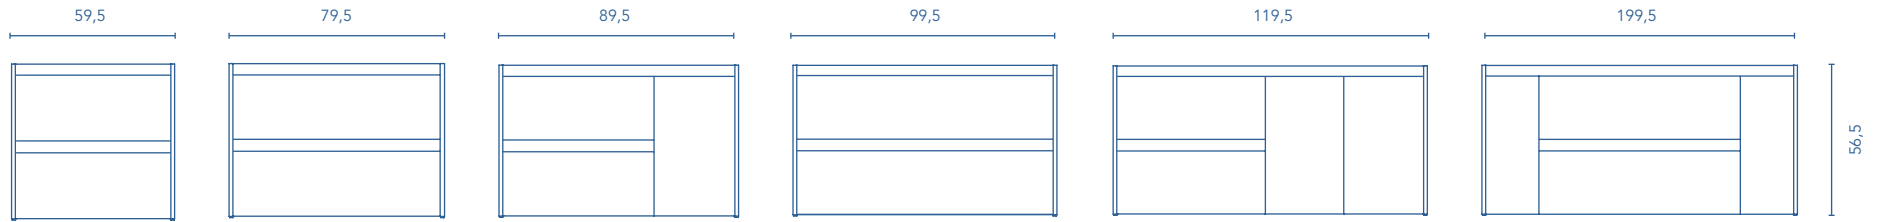

MUEBLES Y AUXILIAR

MUEBLES

Profundidad 45

COLUMNA

Profundidad 24

ALTO

Profundidad 15

ACABADOS

Fondo de tubería de 7 cm.

2 Cajones

2 Cajones - 1 Puerta

1 Puerta - 2 Cajones - 1 Puerta

COSTADOS	FRENTE	CAJONES				TIRADOR	ACABADOS MUEBLE	AMPLITUD DE GAMA	
		Extracción total Hettich	Interior fumé cuero	Organiz. cajón	Soft close			F-46	Suspendido
MDF 16 mm	MDF 16 mm					Tirador integrado frente	Foil 2D / Foil 3D		

\* Las cotas indicadas en el dibujo varían según la altura de los pies del conjunto, si el mueble está suspendido y la altura no se respeta, estas cotas pueden variar. Las cotas están en mm.