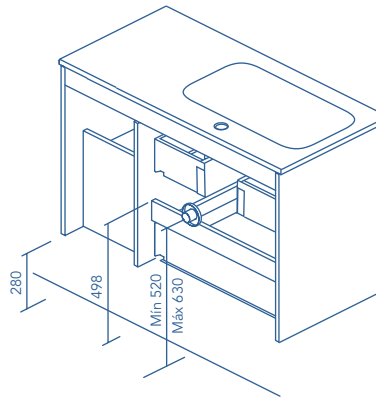

MUEBLES Y AUXILIAR

MUEBLES

Profundidad 45

COLUMNA

Profundidad 24

ALTO

Profundidad 15

ACABADOS

Fondo de tubería de 7 cm.

2 Cajones

2 Cajones - 1 Puerta

1 Puerta - 2 Cajones - 1 Puerta

COSTADOS	FRENTE	CAJONES				TIRADOR	ACABADOS MUEBLE	AMPLITUD DE GAMA	
		Extracción total Hettich	Interior fumé cuero	Organiz. cajón	Soft close			F-46	Suspendido
MDF 16 mm	MDF 16 mm					Tirador integrado frente	Foil 2D / Foil 3D		

\* Las cotas indicadas en el dibujo varían según la altura de los pies del conjunto, si el mueble está suspendido y la altura no se respeta, estas cotas pueden variar. Las cotas están en mm.