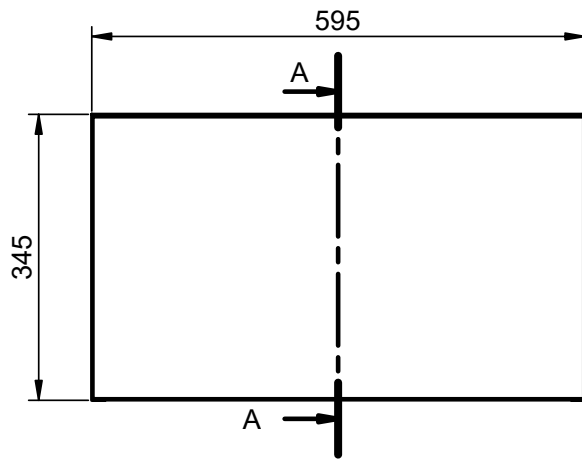

Auxiliares / Tall unit

Fondo/Depth 20cm

110

28

Mueble 1 cajón / 1 drawer vanity · 60cm

A-A(1: 8)

Mueble 1 cajón / 1 drawer vanity · 80cm

A-A(1:8)

Mueble 1 cajón / 1 drawer vanity - 100cm

A-A(1: 10)

Mueble 1 cajón / 1 drawer vanity - 120cm

A-A(1: 10)

Balda 5 cm / Encimera 10 cm - Shelf 5 and 10cm

Estantería / Tall unit