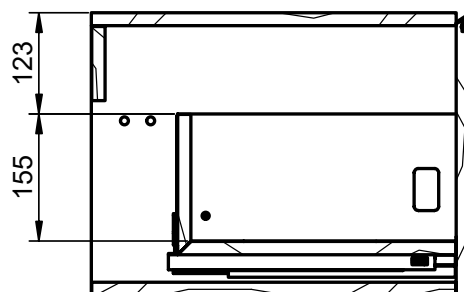

Auxiliares / Tall unit

Fondo/Depth 20cm

110

28

Mueble 1 cajón / 1 drawer vanity · 60cm

A-A(1: 8)

Mueble 1 cajón / 1 drawer vanity · 80cm

A-A(1:8)

Mueble 1 cajón / 1 drawer vanity - 100cm

A-A(1: 10)

Mueble 1 cajón / 1 drawer vanity - 120cm

A-A(1: 10)

Balda 5 cm / Encimera 10 cm - Shelf 5 and 10cm

Estantería / Tall unit