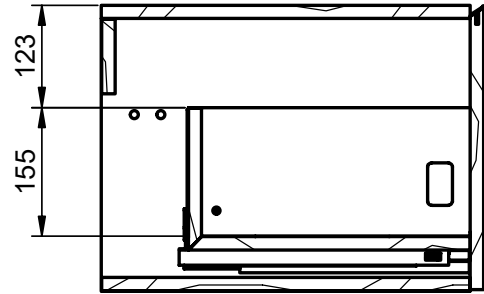

Auxiliares / Tall unit

Fondo/Depth 20cm

110

28

Mueble 1 cajón / 1 drawer vanity · 60cm

A-A(1: 8)

Mueble 1 cajón / 1 drawer vanity · 80cm

A-A(1:8)

Mueble 1 cajón / 1 drawer vanity - 100cm

A-A(1: 10)

Mueble 1 cajón / 1 drawer vanity - 120cm

A-A(1: 10)

Balda 5 cm / Encimera 10 cm - Shelf 5 and 10cm

Estantería / Tall unit