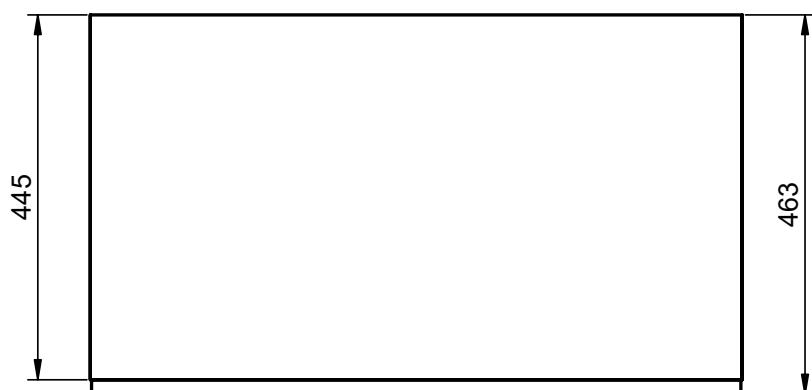

Balda / Shelf

Fondo/Depth 46cm

5

60-80-100-120

Encimera / Shelf

Fondo/Depth 46cm

10

60-80-100-120

Auxiliares / Tall unit

Fondo/Depth 20cm

110

28

Mueble 1 cajón / 1 drawer vanity · 60cm

A-A(1: 8)

Mueble 1 cajón / 1 drawer vanity · 80cm

A-A(1:8)

Mueble 1 cajón / 1 drawer vanity - 100cm

A-A(1: 10)

Mueble 1 cajón / 1 drawer vanity - 120cm

A-A(1: 10)

Balda 5 cm / Encimera 10 cm - Shelf 5 and 10cm

Estantería / Tall unit