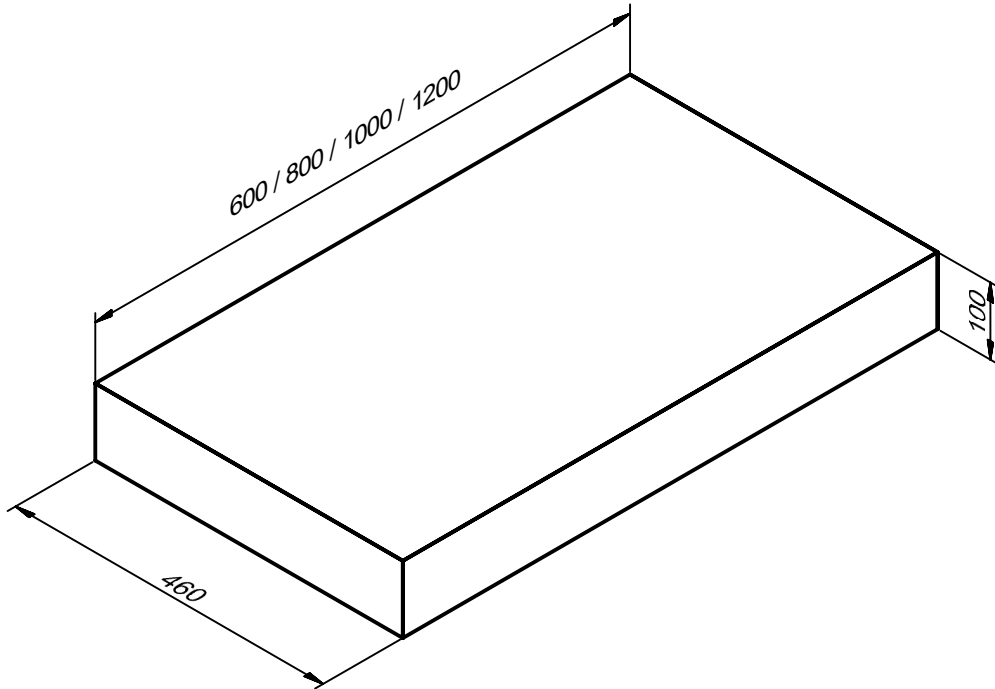

Balda / Shelf

Fondo/Depth 46cm

5

60-80-100-120

Encimera / Shelf

Fondo/Depth 46cm

10

60-80-100-120

Auxiliares / Tall unit

Fondo/Depth 20cm

110

28

Mueble 1 cajón / 1 drawer vanity · 60cm

A-A(1: 8)

Mueble 1 cajón / 1 drawer vanity · 80cm

A-A(1:8)

Mueble 1 cajón / 1 drawer vanity - 100cm

A-A(1: 10)

Mueble 1 cajón / 1 drawer vanity - 120cm

A-A(1: 10)

Balda 5 cm / Encimera 10 cm - Shelf 5 and 10cm

Estantería / Tall unit