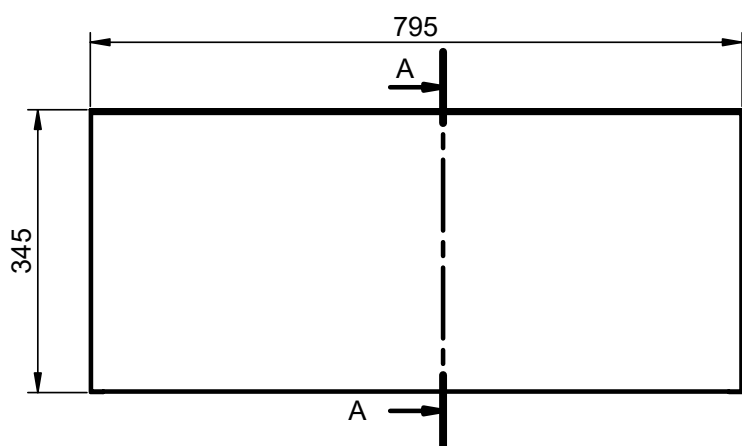

Auxiliares / Tall unit

Fondo/Depth 20cm

110

28

Mueble 1 cajón / 1 drawer vanity · 60cm

A-A(1: 8)

Mueble 1 cajón / 1 drawer vanity · 80cm

A-A(1:8)

Mueble 1 cajón / 1 drawer vanity - 100cm

A-A(1: 10)

Mueble 1 cajón / 1 drawer vanity - 120cm

A-A(1: 10)

Balda 5 cm / Encimera 10 cm - Shelf 5 and 10cm

Estantería / Tall unit