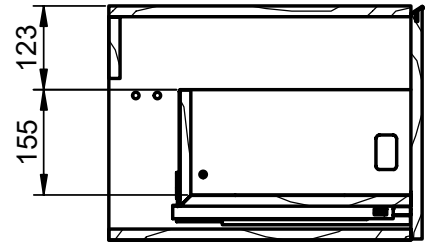

Auxiliares / Tall unit

Fondo/Depth 20cm

110

28

Mueble 1 cajón / 1 drawer vanity · 60cm

A-A(1: 8)

Mueble 1 cajón / 1 drawer vanity · 80cm

A-A(1:8)

Mueble 1 cajón / 1 drawer vanity - 100cm

A-A(1: 10)

Mueble 1 cajón / 1 drawer vanity - 120cm

A-A(1: 10)

Balda 5 cm / Encimera 10 cm - Shelf 5 and 10cm

Estantería / Tall unit