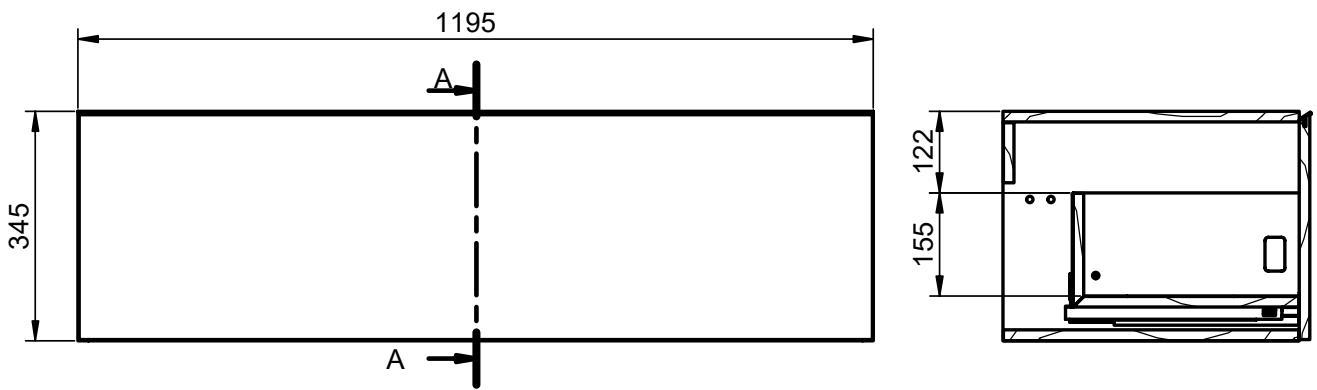

Auxiliares / Tall unit

Fondo/Depth 20cm

110

28

Mueble 1 cajón / 1 drawer vanity · 60cm

A-A(1: 8)

Mueble 1 cajón / 1 drawer vanity · 80cm

A-A(1:8)

Mueble 1 cajón / 1 drawer vanity - 100cm

A-A(1: 10)

Mueble 1 cajón / 1 drawer vanity - 120cm

A-A(1: 10)

Balda 5 cm / Encimera 10 cm - Shelf 5 and 10cm

Estantería / Tall unit