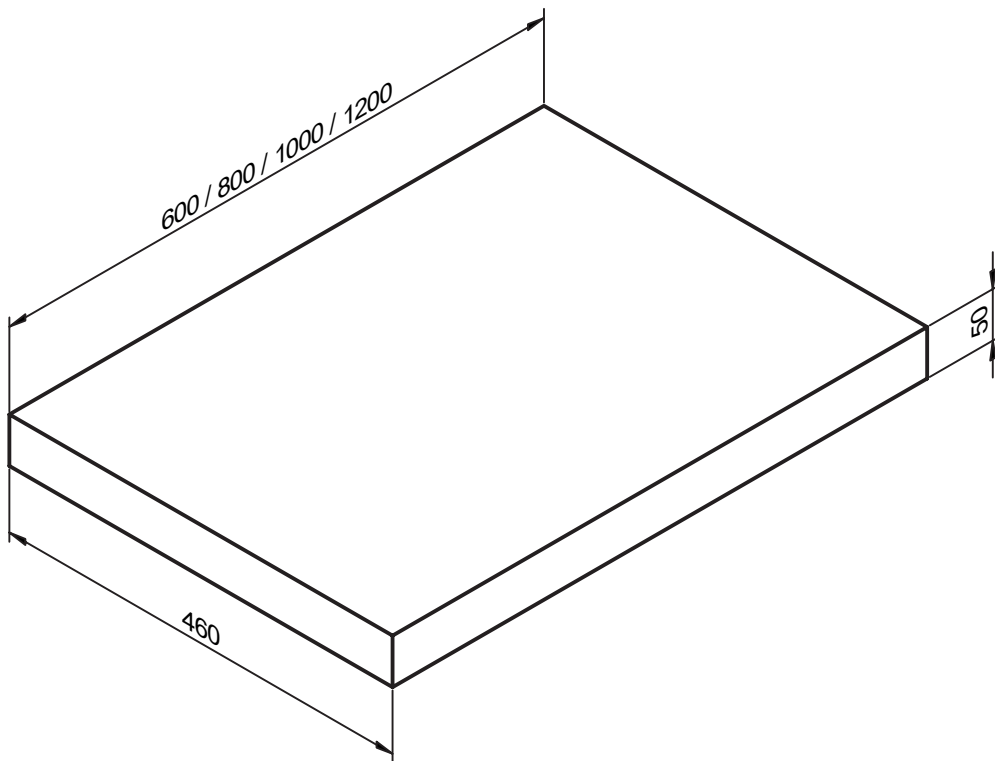

Cala

Harlem

Costa

Valenti

MEDIDAS NOMAD / NOMAD DIMENSIONS

Mueble / Vanity

Fondo/Depth 46cm

60-80-100-120

Balda / Shelf

Fondo/Depth 46cm

5

60-80-100-120

Encimera / Shelf

Fondo/Depth 46cm

10

60-80-100-120

Auxiliares / Tall unit

Fondo/Depth 20cm

110

28

Mueble 1 cajón / 1 drawer vanity · 60cm

A-A(1: 8)

Mueble 1 cajón / 1 drawer vanity · 80cm

A-A(1:8)

Mueble 1 cajón / 1 drawer vanity - 100cm

A-A(1: 10)

Mueble 1 cajón / 1 drawer vanity - 120cm

A-A(1: 10)

Balda 5 cm / Encimera 10 cm - Shelf 5 and 10cm

Estantería / Tall unit