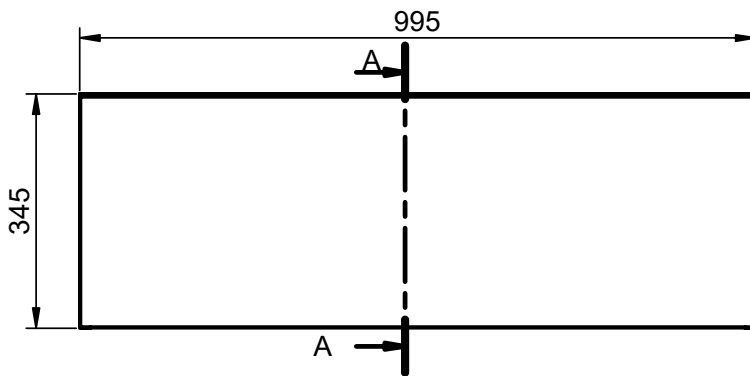

Auxiliares / Tall unit

Fondo/Depth 20cm

110

28

Mueble 1 cajón / 1 drawer vanity · 60cm

A-A(1: 8)

Mueble 1 cajón / 1 drawer vanity · 80cm

A-A(1:8)

Mueble 1 cajón / 1 drawer vanity - 100cm

A-A(1: 10)

Mueble 1 cajón / 1 drawer vanity - 120cm

A-A(1: 10)

Balda 5 cm / Encimera 10 cm - Shelf 5 and 10cm

Estantería / Tall unit