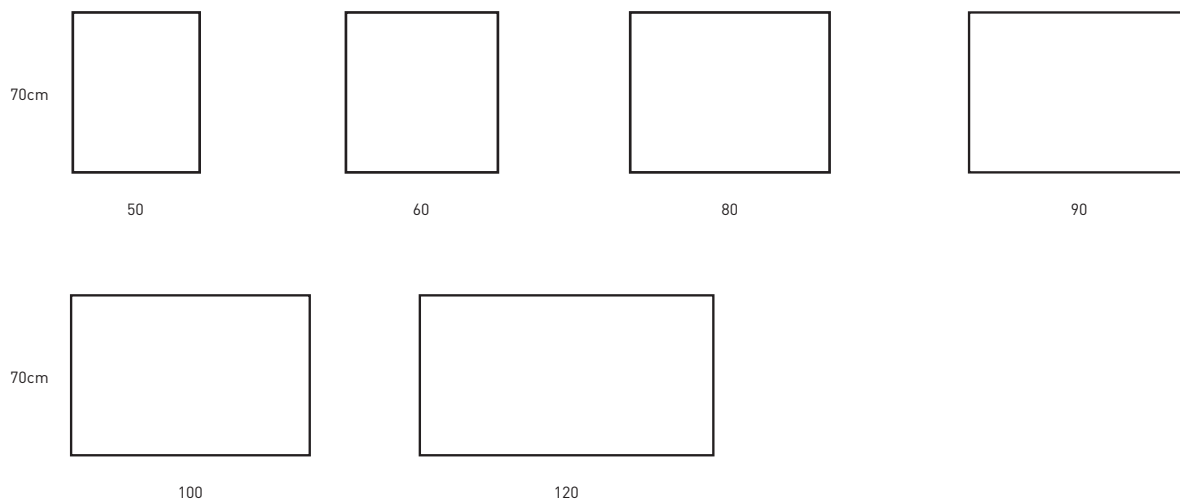

TECNICO SEVILLA

Material:	Cristal
Trasera:	No
Grosor cristal:	4mm
Colgadores:	Incluidos

MEDIDAS SEVILLA

*Disponible en medidas especiales

DETALLES SEVILLA