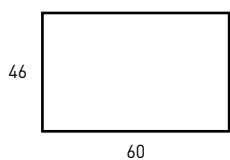

BALDA

Grosor 5mm

46

60