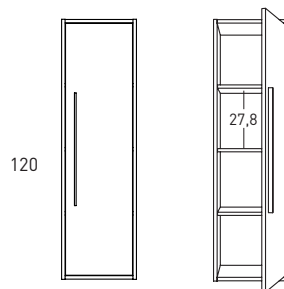

MEDIDAS AQUA / AQUA DIMENSIONS

Mueble / Vanity

Fondo/Depth 45cm

60-70-80-100

Columna / Tall unit

Fondo/Depth 27cm

Reversible

34,5

Mueble 2 cajones / Vanity 2 drawers - 60cm

Mueble 2 cajones / Vanity 2 drawers - 70cm

Mueble 2 cajones / Vanity 2 drawers - 80cm

Mueble 2 cajones / Vanity 2 drawers · 100cm

Mueble 2 cajones 100 der / Vanity 2 drawers 100 R

Mueble 2 cajones 100 izq / Vanity 2 drawers 100 L

Columna 1 puerta / 1 door tall unit