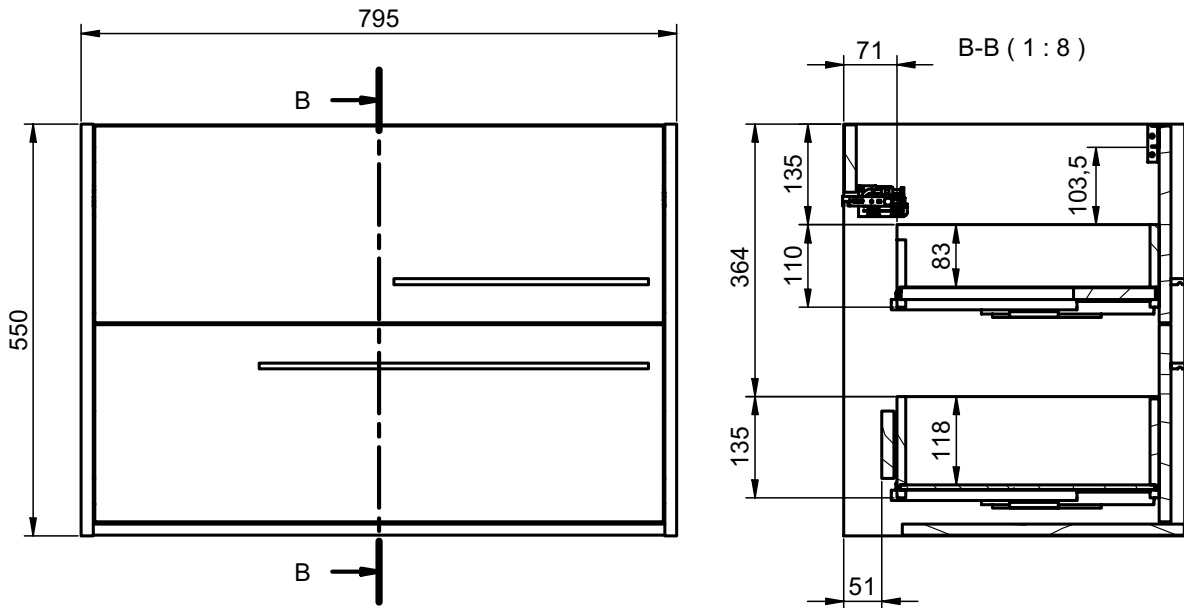

MEDIDAS AQUA / AQUA DIMENSIONS

Mueble / Vanity

Fondo/Depth 45cm

60-70-80-100

Columna / Tall unit

Fondo/Depth 27cm

Reversible

34,5

Mueble 2 cajones / Vanity 2 drawers - 60cm

Mueble 2 cajones / Vanity 2 drawers - 70cm

Mueble 2 cajones / Vanity 2 drawers - 80cm

Mueble 2 cajones / Vanity 2 drawers · 100cm

Mueble 2 cajones 100 der / Vanity 2 drawers 100 R

Mueble 2 cajones 100 izq / Vanity 2 drawers 100 L

Columna 1 puerta / 1 door tall unit