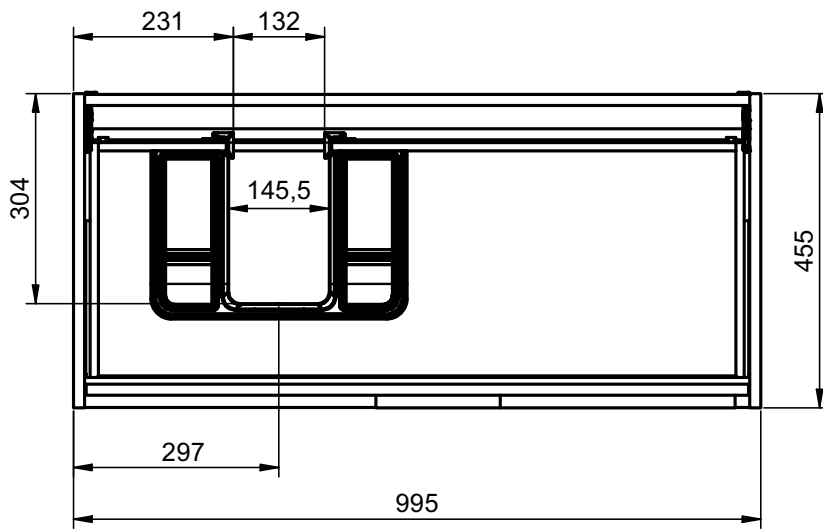

MEDIDAS AQUA / AQUA DIMENSIONS

Mueble / Vanity

Fondo/Depth 45cm

60-70-80-100

Columna / Tall unit

Fondo/Depth 27cm

Reversible

34,5

Mueble 2 cajones / Vanity 2 drawers - 60cm

Mueble 2 cajones / Vanity 2 drawers - 70cm

Mueble 2 cajones / Vanity 2 drawers - 80cm

Mueble 2 cajones / Vanity 2 drawers · 100cm

Mueble 2 cajones 100 der / Vanity 2 drawers 100 R

Mueble 2 cajones 100 izq / Vanity 2 drawers 100 L

Columna 1 puerta / 1 door tall unit