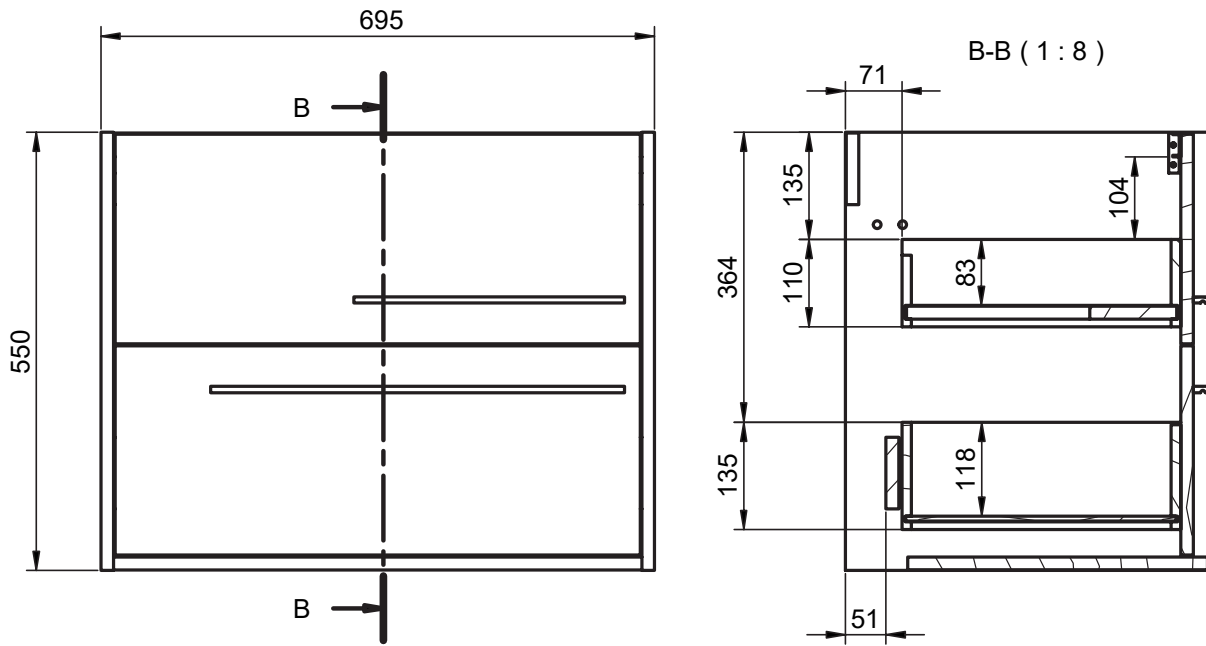

MEDIDAS AQUA / AQUA DIMENSIONS

Mueble / Vanity

Fondo/Depth 45cm

60-70-80-100

Columna / Tall unit

Fondo/Depth 27cm

Reversible

34,5

Mueble 2 cajones / Vanity 2 drawers - 60cm

Mueble 2 cajones / Vanity 2 drawers - 70cm

Mueble 2 cajones / Vanity 2 drawers - 80cm

Mueble 2 cajones / Vanity 2 drawers · 100cm

Mueble 2 cajones 100 der / Vanity 2 drawers 100 R

Mueble 2 cajones 100 izq / Vanity 2 drawers 100 L

Columna 1 puerta / 1 door tall unit