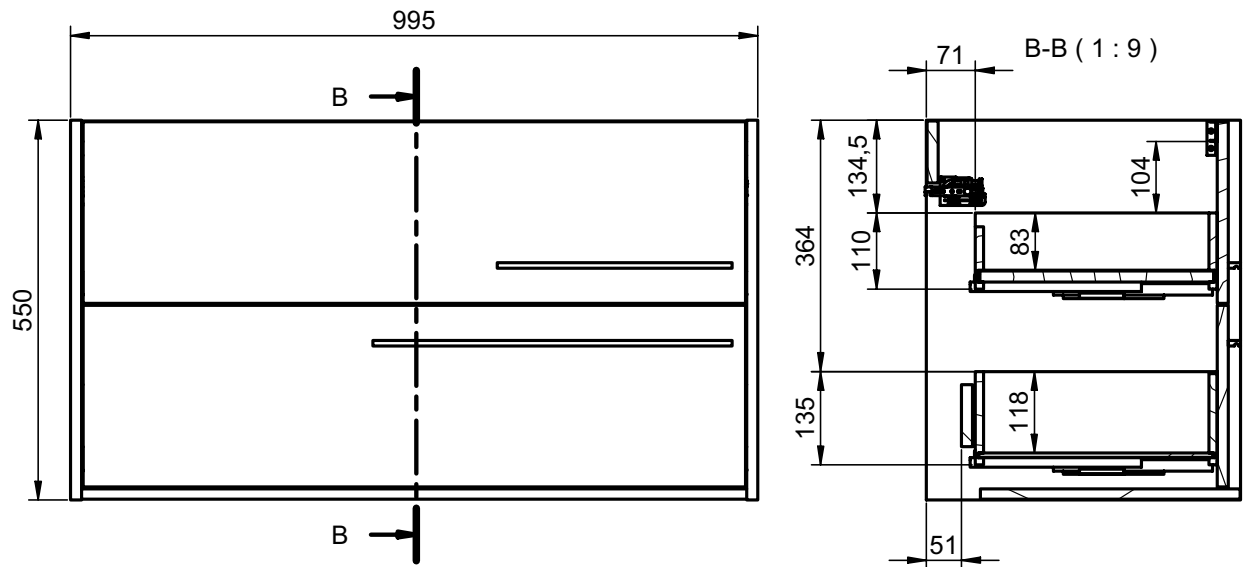

MEDIDAS AQUA / AQUA DIMENSIONS

Mueble / Vanity

Fondo/Depth 45cm

60-70-80-100

Columna / Tall unit

Fondo/Depth 27cm

Reversible

34,5

Mueble 2 cajones / Vanity 2 drawers - 60cm

Mueble 2 cajones / Vanity 2 drawers - 70cm

Mueble 2 cajones / Vanity 2 drawers - 80cm

Mueble 2 cajones / Vanity 2 drawers · 100cm

Mueble 2 cajones 100 der / Vanity 2 drawers 100 R

Mueble 2 cajones 100 izq / Vanity 2 drawers 100 L

Columna 1 puerta / 1 door tall unit