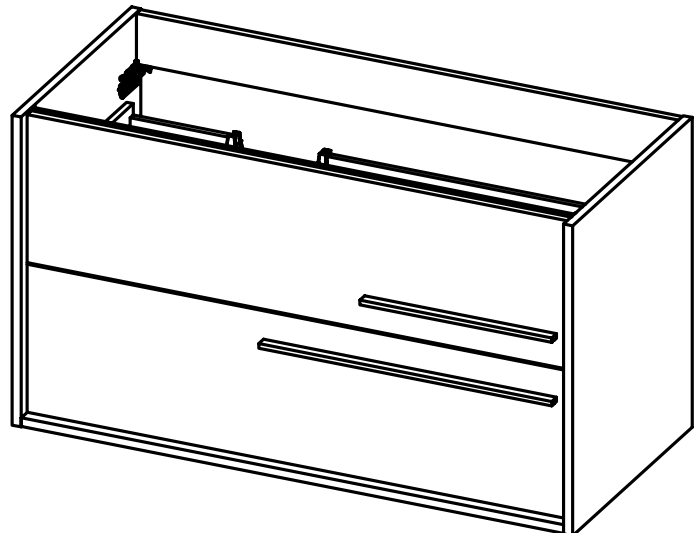

MEDIDAS AQUA / AQUA DIMENSIONS

Mueble / Vanity

Fondo/Depth 45cm

60-70-80-100

Columna / Tall unit

Fondo/Depth 27cm

Reversible

34,5

Mueble 2 cajones / Vanity 2 drawers - 60cm

Mueble 2 cajones / Vanity 2 drawers - 70cm

Mueble 2 cajones / Vanity 2 drawers - 80cm

Mueble 2 cajones / Vanity 2 drawers · 100cm

Mueble 2 cajones 100 der / Vanity 2 drawers 100 R

Mueble 2 cajones 100 izq / Vanity 2 drawers 100 L

Columna 1 puerta / 1 door tall unit