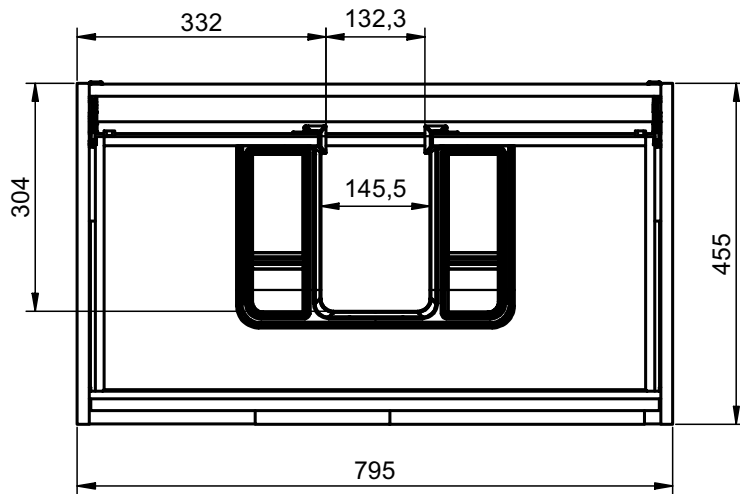

MEDIDAS AQUA / AQUA DIMENSIONS

Mueble / Vanity

Fondo/Depth 45cm

60-70-80-100

Columna / Tall unit

Fondo/Depth 27cm

Reversible

34,5

Mueble 2 cajones / Vanity 2 drawers - 60cm

Mueble 2 cajones / Vanity 2 drawers - 70cm

Mueble 2 cajones / Vanity 2 drawers - 80cm

Mueble 2 cajones / Vanity 2 drawers · 100cm

Mueble 2 cajones 100 der / Vanity 2 drawers 100 R

Mueble 2 cajones 100 izq / Vanity 2 drawers 100 L

Columna 1 puerta / 1 door tall unit