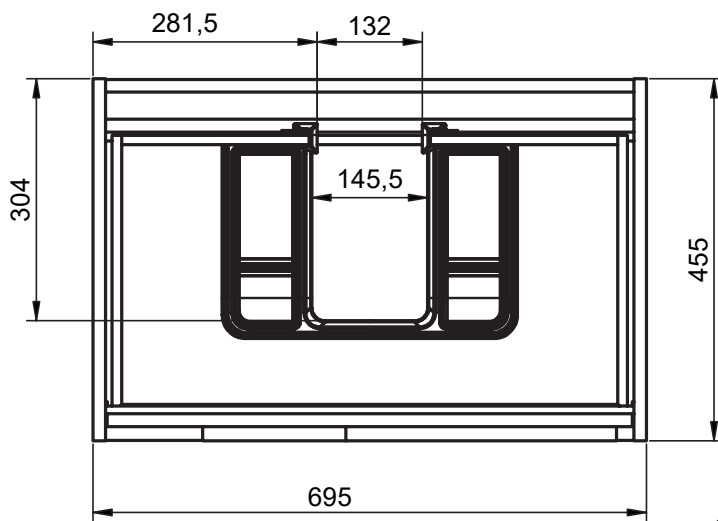

MEDIDAS AQUA / AQUA DIMENSIONS

Mueble / Vanity

Fondo/Depth 45cm

60-70-80-100

Columna / Tall unit

Fondo/Depth 27cm

Reversible

34,5

Mueble 2 cajones / Vanity 2 drawers - 60cm

Mueble 2 cajones / Vanity 2 drawers - 70cm

Mueble 2 cajones / Vanity 2 drawers - 80cm

Mueble 2 cajones / Vanity 2 drawers · 100cm

Mueble 2 cajones 100 der / Vanity 2 drawers 100 R

Mueble 2 cajones 100 izq / Vanity 2 drawers 100 L

Columna 1 puerta / 1 door tall unit