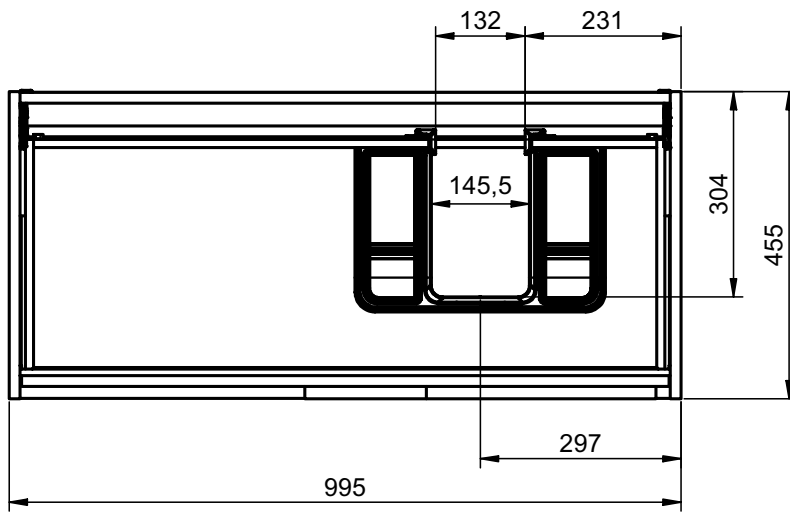

MEDIDAS AQUA / AQUA DIMENSIONS

Mueble / Vanity

Fondo/Depth 45cm

60-70-80-100

Columna / Tall unit

Fondo/Depth 27cm

Reversible

34,5

Mueble 2 cajones / Vanity 2 drawers - 60cm

Mueble 2 cajones / Vanity 2 drawers - 70cm

Mueble 2 cajones / Vanity 2 drawers - 80cm

Mueble 2 cajones / Vanity 2 drawers · 100cm

Mueble 2 cajones 100 der / Vanity 2 drawers 100 R

Mueble 2 cajones 100 izq / Vanity 2 drawers 100 L

Columna 1 puerta / 1 door tall unit