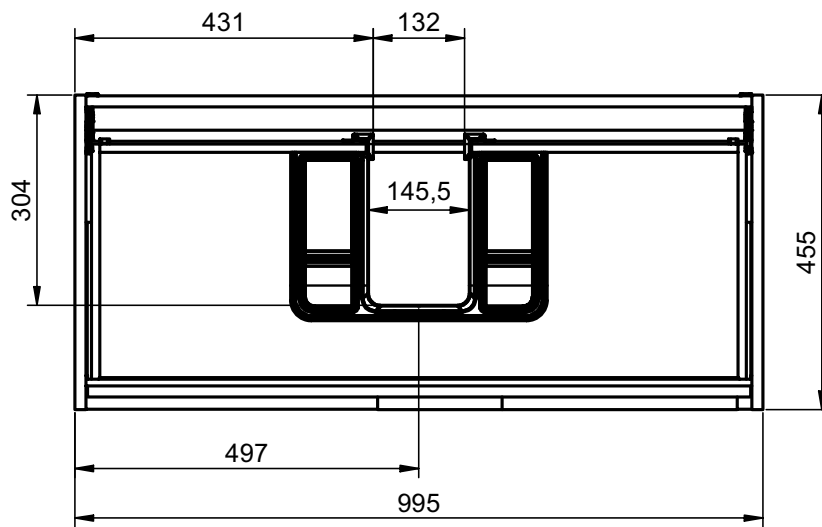

MEDIDAS AQUA / AQUA DIMENSIONS

Mueble / Vanity

Fondo/Depth 45cm

60-70-80-100

Columna / Tall unit

Fondo/Depth 27cm

Reversible

34,5

Mueble 2 cajones / Vanity 2 drawers - 60cm

Mueble 2 cajones / Vanity 2 drawers - 70cm

Mueble 2 cajones / Vanity 2 drawers - 80cm

Mueble 2 cajones / Vanity 2 drawers · 100cm

Mueble 2 cajones 100 der / Vanity 2 drawers 100 R

Mueble 2 cajones 100 izq / Vanity 2 drawers 100 L

Columna 1 puerta / 1 door tall unit