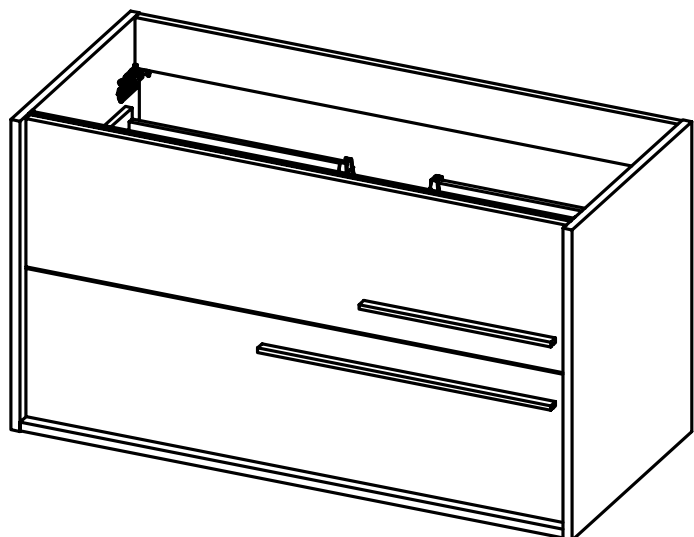

MEDIDAS AQUA / AQUA DIMENSIONS

Mueble / Vanity

Fondo/Depth 45cm

60-70-80-100

Columna / Tall unit

Fondo/Depth 27cm

Reversible

34,5

Mueble 2 cajones / Vanity 2 drawers - 60cm

Mueble 2 cajones / Vanity 2 drawers - 70cm

Mueble 2 cajones / Vanity 2 drawers - 80cm

Mueble 2 cajones / Vanity 2 drawers · 100cm

Mueble 2 cajones 100 der / Vanity 2 drawers 100 R

Mueble 2 cajones 100 izq / Vanity 2 drawers 100 L

Columna 1 puerta / 1 door tall unit