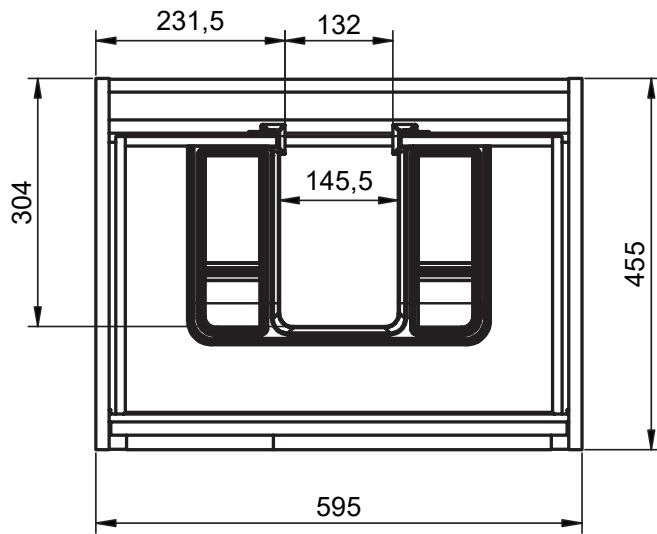

MEDIDAS AQUA / AQUA DIMENSIONS

Mueble / Vanity

Fondo/Depth 45cm

60-70-80-100

Columna / Tall unit

Fondo/Depth 27cm

Reversible

34,5

Mueble 2 cajones / Vanity 2 drawers - 60cm

Mueble 2 cajones / Vanity 2 drawers - 70cm

Mueble 2 cajones / Vanity 2 drawers - 80cm

Mueble 2 cajones / Vanity 2 drawers · 100cm

Mueble 2 cajones 100 der / Vanity 2 drawers 100 R

Mueble 2 cajones 100 izq / Vanity 2 drawers 100 L

Columna 1 puerta / 1 door tall unit