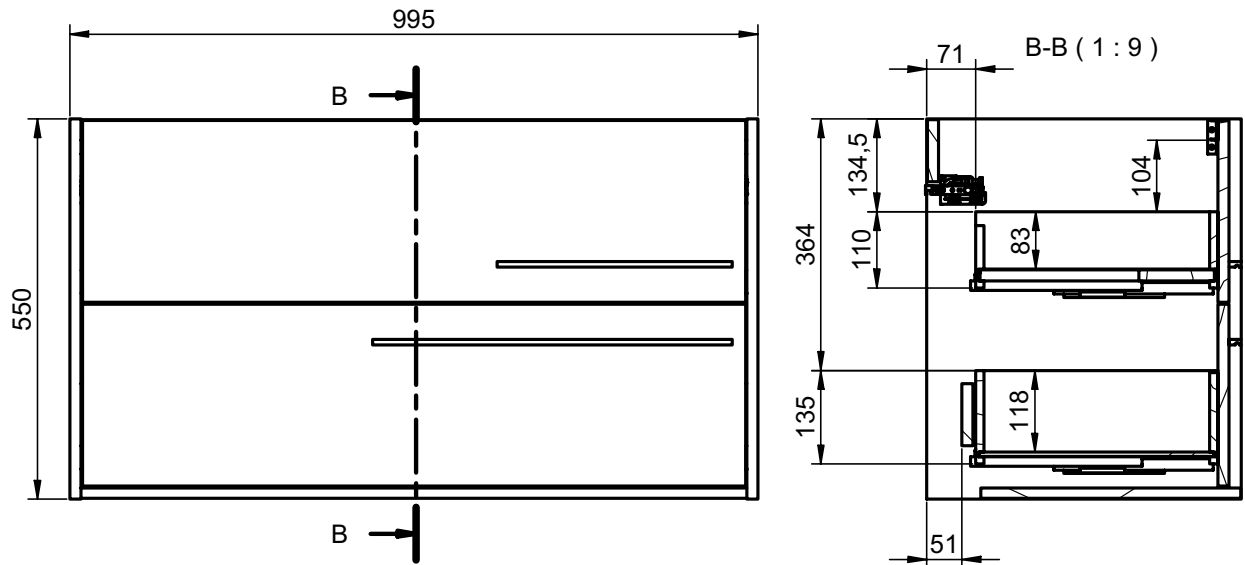

MEDIDAS AQUA / AQUA DIMENSIONS

Mueble / Vanity

Fondo/Depth 45cm

60-70-80-100

Columna / Tall unit

Fondo/Depth 27cm

Reversible

34,5

Mueble 2 cajones / Vanity 2 drawers - 60cm

Mueble 2 cajones / Vanity 2 drawers - 70cm

Mueble 2 cajones / Vanity 2 drawers - 80cm

Mueble 2 cajones / Vanity 2 drawers · 100cm

Mueble 2 cajones 100 der / Vanity 2 drawers 100 R

Mueble 2 cajones 100 izq / Vanity 2 drawers 100 L

Columna 1 puerta / 1 door tall unit