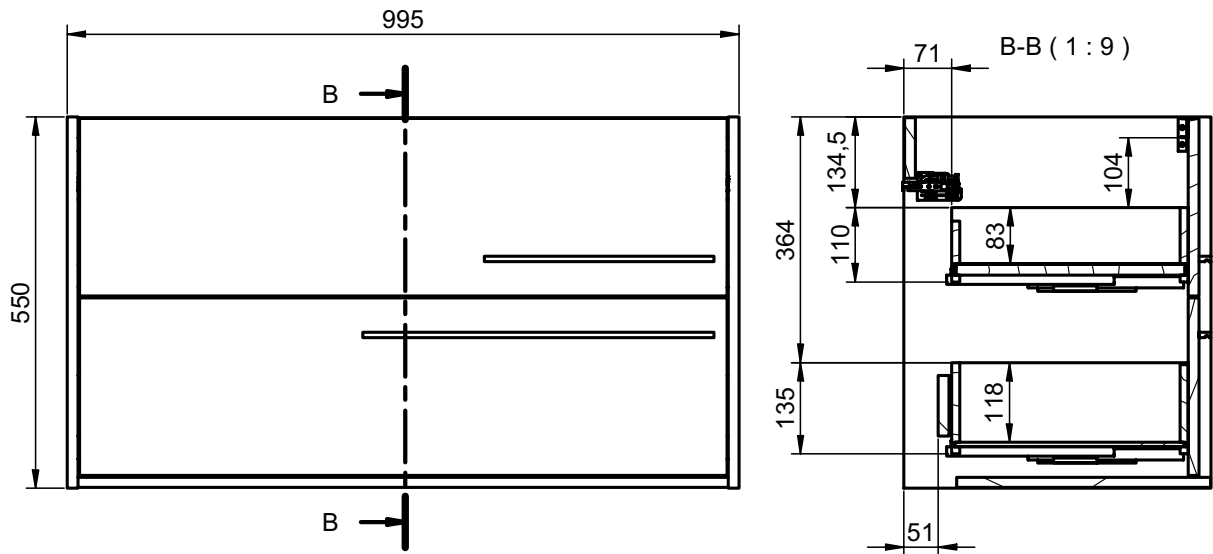

MEDIDAS AQUA / AQUA DIMENSIONS

Mueble / Vanity

Fondo/Depth 45cm

60-70-80-100

Columna / Tall unit

Fondo/Depth 27cm

Reversible

34,5

Mueble 2 cajones / Vanity 2 drawers - 60cm

Mueble 2 cajones / Vanity 2 drawers - 70cm

Mueble 2 cajones / Vanity 2 drawers - 80cm

Mueble 2 cajones / Vanity 2 drawers · 100cm

Mueble 2 cajones 100 der / Vanity 2 drawers 100 R

Mueble 2 cajones 100 izq / Vanity 2 drawers 100 L

Columna 1 puerta / 1 door tall unit