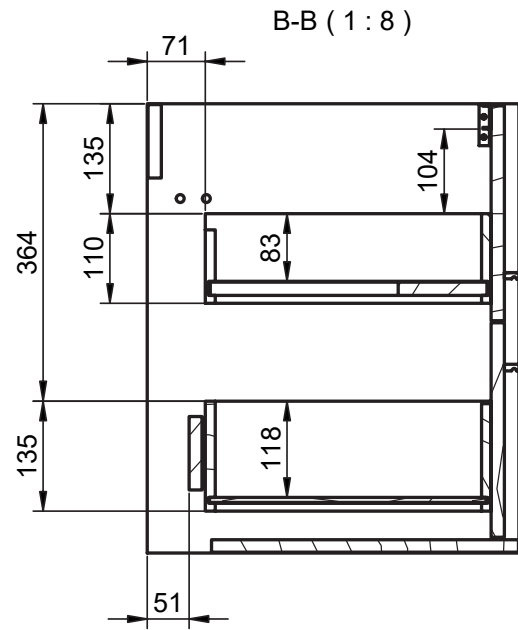

MEDIDAS AQUA / AQUA DIMENSIONS

Mueble / Vanity

Fondo/Depth 45cm

60-70-80-100

Columna / Tall unit

Fondo/Depth 27cm

Reversible

34,5

Mueble 2 cajones / Vanity 2 drawers - 60cm

Mueble 2 cajones / Vanity 2 drawers - 70cm

Mueble 2 cajones / Vanity 2 drawers - 80cm

Mueble 2 cajones / Vanity 2 drawers · 100cm

Mueble 2 cajones 100 der / Vanity 2 drawers 100 R

Mueble 2 cajones 100 izq / Vanity 2 drawers 100 L

Columna 1 puerta / 1 door tall unit