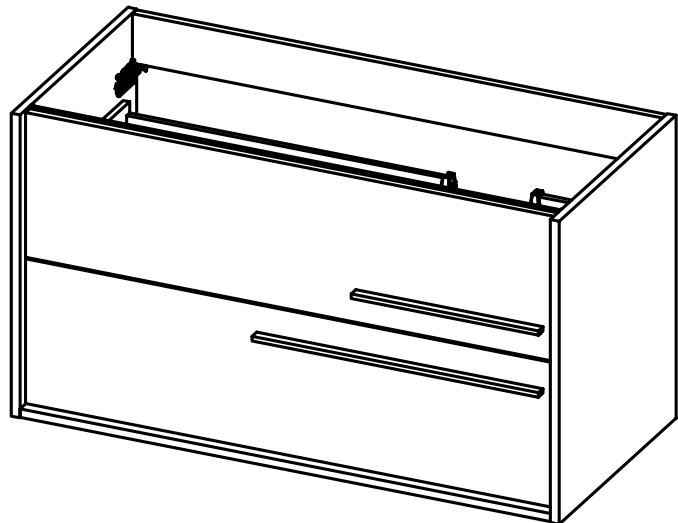

MEDIDAS AQUA / AQUA DIMENSIONS

Mueble / Vanity

Fondo/Depth 45cm

60-70-80-100

Columna / Tall unit

Fondo/Depth 27cm

Reversible

34,5

Mueble 2 cajones / Vanity 2 drawers - 60cm

Mueble 2 cajones / Vanity 2 drawers - 70cm

Mueble 2 cajones / Vanity 2 drawers - 80cm

Mueble 2 cajones / Vanity 2 drawers · 100cm

Mueble 2 cajones 100 der / Vanity 2 drawers 100 R

Mueble 2 cajones 100 izq / Vanity 2 drawers 100 L

Columna 1 puerta / 1 door tall unit