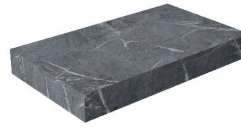

## ENCIMERA 10CM

Cala

Harlem

Valenti

Costa

## CAJÓN

Blanco Ada

Cotton

Musgo

Avio

Ceniza

Black

Quarzo